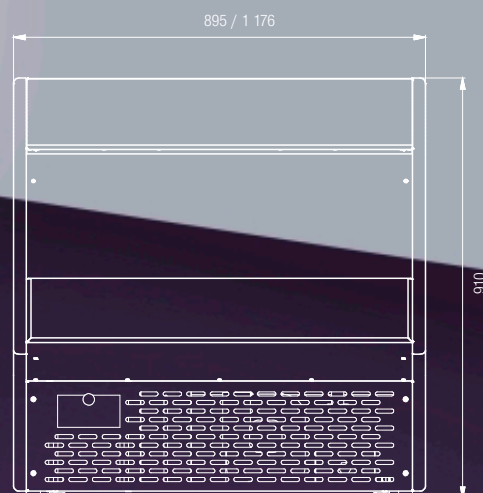

■ Vhodné pro láhve*
■ Ideal for bottles*

■ Nechlazený horní prostor
■ Non-cooled top

CZ Popis:

Využijte atraktivní design této chladicí vitríny, která dá vyniknout vašemu obchodu. Přehlednost a snadný přístup k prodávanému zboží umožní Vaším zákazníkům osvěžit se kdykoliv budou chtít. Vitrína je díky své velikosti ideální pro umístění před pokladní terminály (čerpací stanice, supermarket, atd.)

ENG Description:

Attractive design of this cabinet will improve successful sale anywhere where it will be placed. Thanks to its dimensions it is the best to place it in front of the cash counters in gas stations, supermarkets, etc.